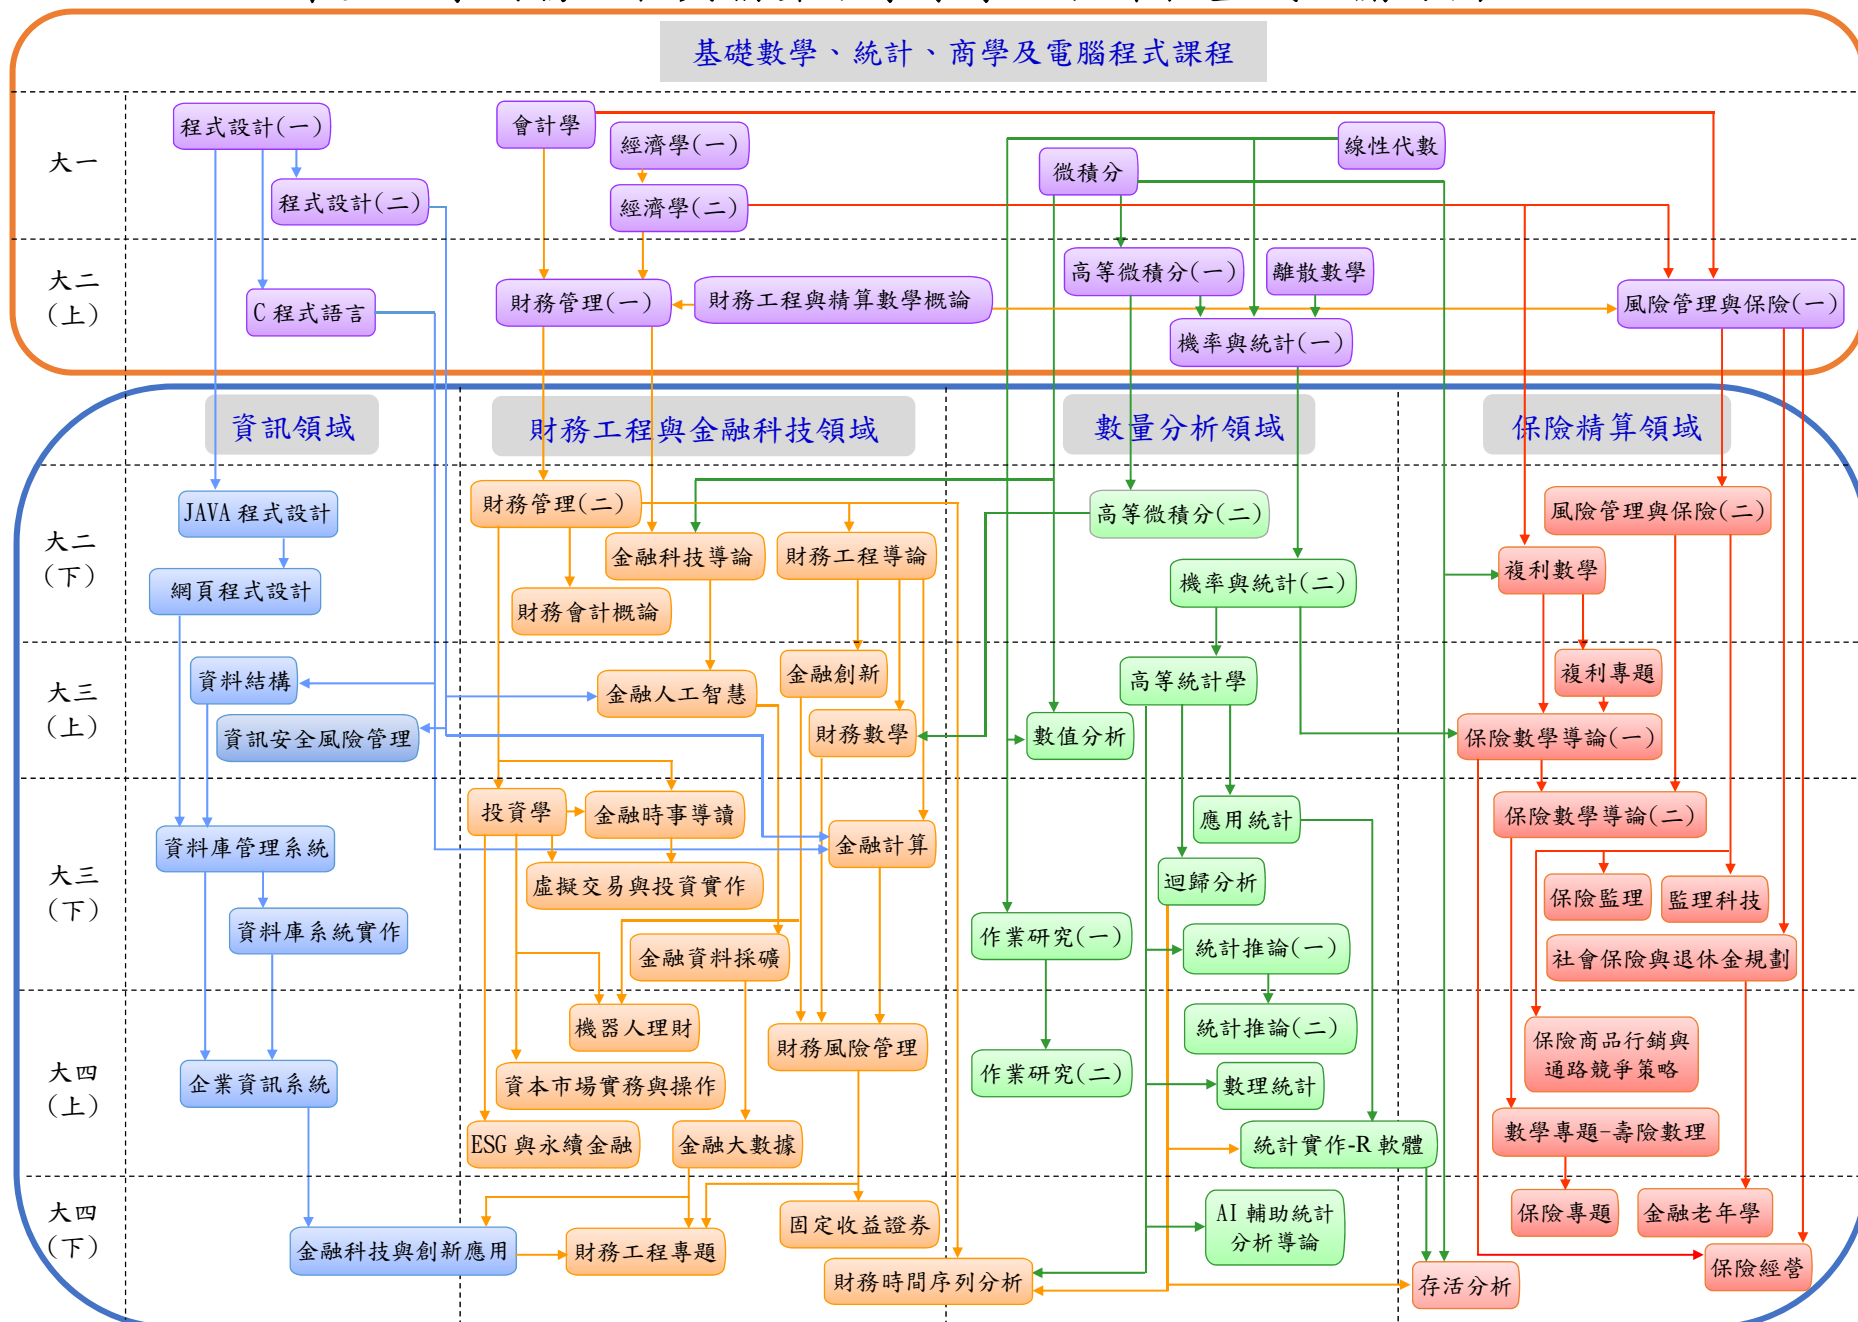

東吳大學財務工程與精算數學系學士班課程暨職涯關係圖

基礎數學、統計、商學及電腦程式課程

各年級學系必選修課程

各領域職涯發展

就業

傑出系友

升學